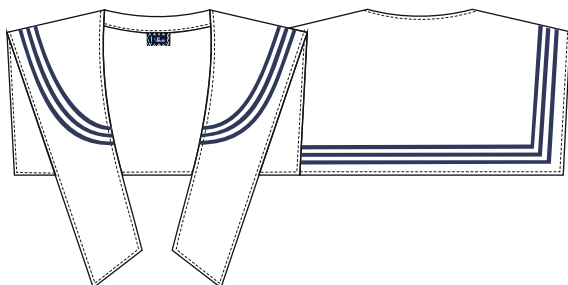

Suurused: 116 - 176

Poiste plus "FRANC"

Suurused: 116 - 176

Tüdrukute plus "FELICIA"

Suurused: 116 - 176

Seelik "FAINA"

Suurused: 116 - 176

Poiste püksid "GERRY"

Suurused: 116 - 176

Tüdrukute püksid "GERD"

Suurused: 116 - 176

Põlvpüksid "GERDY"

Suurused: 116 - 176

Poiste ja tüdrukute krae "FLORA"

Suurused: 116 - 176

Poiste ja tüdrukute krae "FLORA"

Suurused: 116 - 176

Poiste ja tüdrukute sall "FRODO"

Möödud: 30 x 150 cm