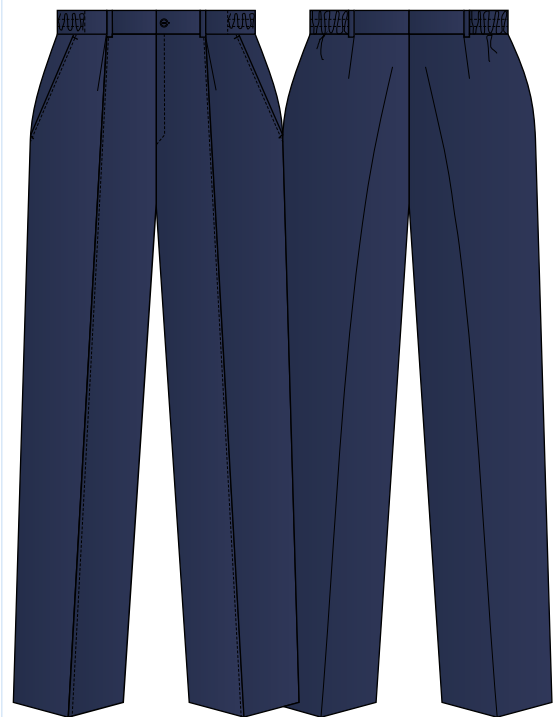

PRANTSUSE LÜTSEUMI VORMIRÕIVAS

Noormeeste ja laste polo "FIDES"

Suurused: 116 - 164

Suurused: XS - XXL

Neiude polo "FLORIIN"

Suurused: 116 - 164

Suurused: XS - XXL

Poiste ja tüdrukute kampsun "FLORIAN"

Suurused: 116 - 176

Poiste plus "FRANC"

Suurused: 116 - 176

Tüdrukute plus "FELICIA"

Suurused: 116 - 176

Seelik "FAINA"

Suurused: 116 - 176

Poiste püksid "GERRY"

Suurused: 116 - 176

Tüdrukute püksid "GERD"

Suurused: 116 - 176

Põlvpüksid "GERDY"

Suurused: 116 - 176

Poiste ja tüdrukute krae "FLORA"

Suurused: 116 - 176

Poiste ja tüdrukute krae "FLORA"

Suurused: 116 - 176

Poiste ja tüdrukute sall "FRODO"

Möödud: 30 x 150 cm